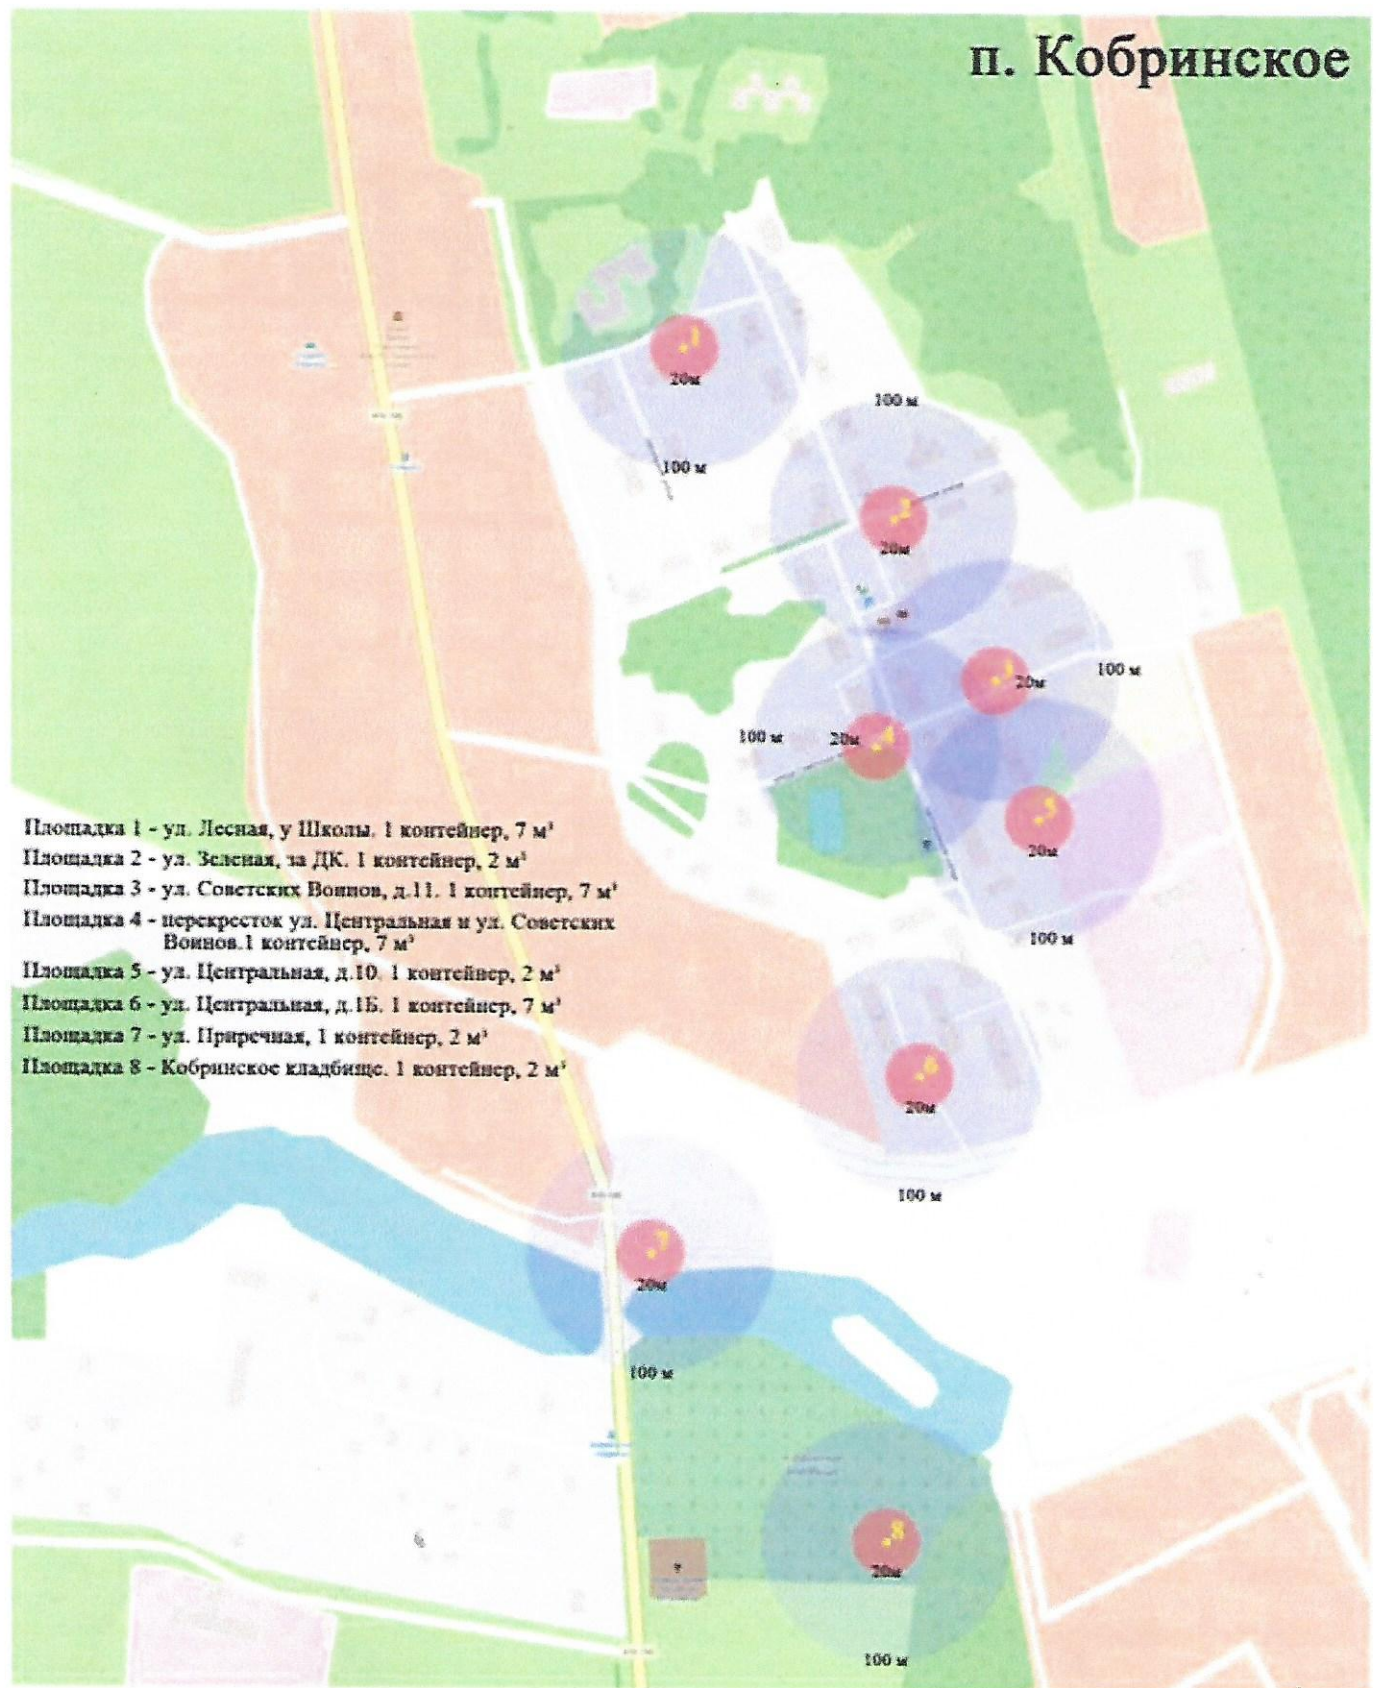

п. Карташевская

Площадка 1 - у ж/д станции. 1 контейнер, 20 м³

Площадка 2 - ул. Клубная, д.5. 1 контейнер, 2 м³

Площадка 3 - ул. Советская, д.30. 1 контейнер, 2 м³

Приложение 2. Карты расположения контейнерных площадок

п. Суйда

Площадка 1 - ул. Березовая, д.14. 1 контейнер, 7 м³
Площадка 2 - ул. Центральная, д.9. 1 контейнер, 7 м³

д. МЕНЬКОВО

Площадка 1 - д. Меньково, д.92. 1 контейнер, 7 м³

д. Покровка и п. Прибыtkовo

Площадка 1 - д. Покровка, ул. Решина, д.5.
1 контейнер, 7 м³

Площадка 2 - д. Покровка, перекресток
ул. Школьная и Покровский пер.
1 контейнер, 7 м³

Площадка 3 - д. Покровка,
ул. Железнодорожная, д.15
1 контейнер, 7 м³

Площадка 4 - п. Прибыtkовo,
ул. Пупкинская.
1 контейнер, 7 м³

п. Высокоключевой

Площадка 1 - ул. Олейниковой, 1 контейнер, 2 м³

Площадка 2 - Большой проспект, 35. У здания Школы.
1 контейнер, 0,75 м³

Площадка 3 - Большой проспект, д.37. 1 контейнер, 7 м³