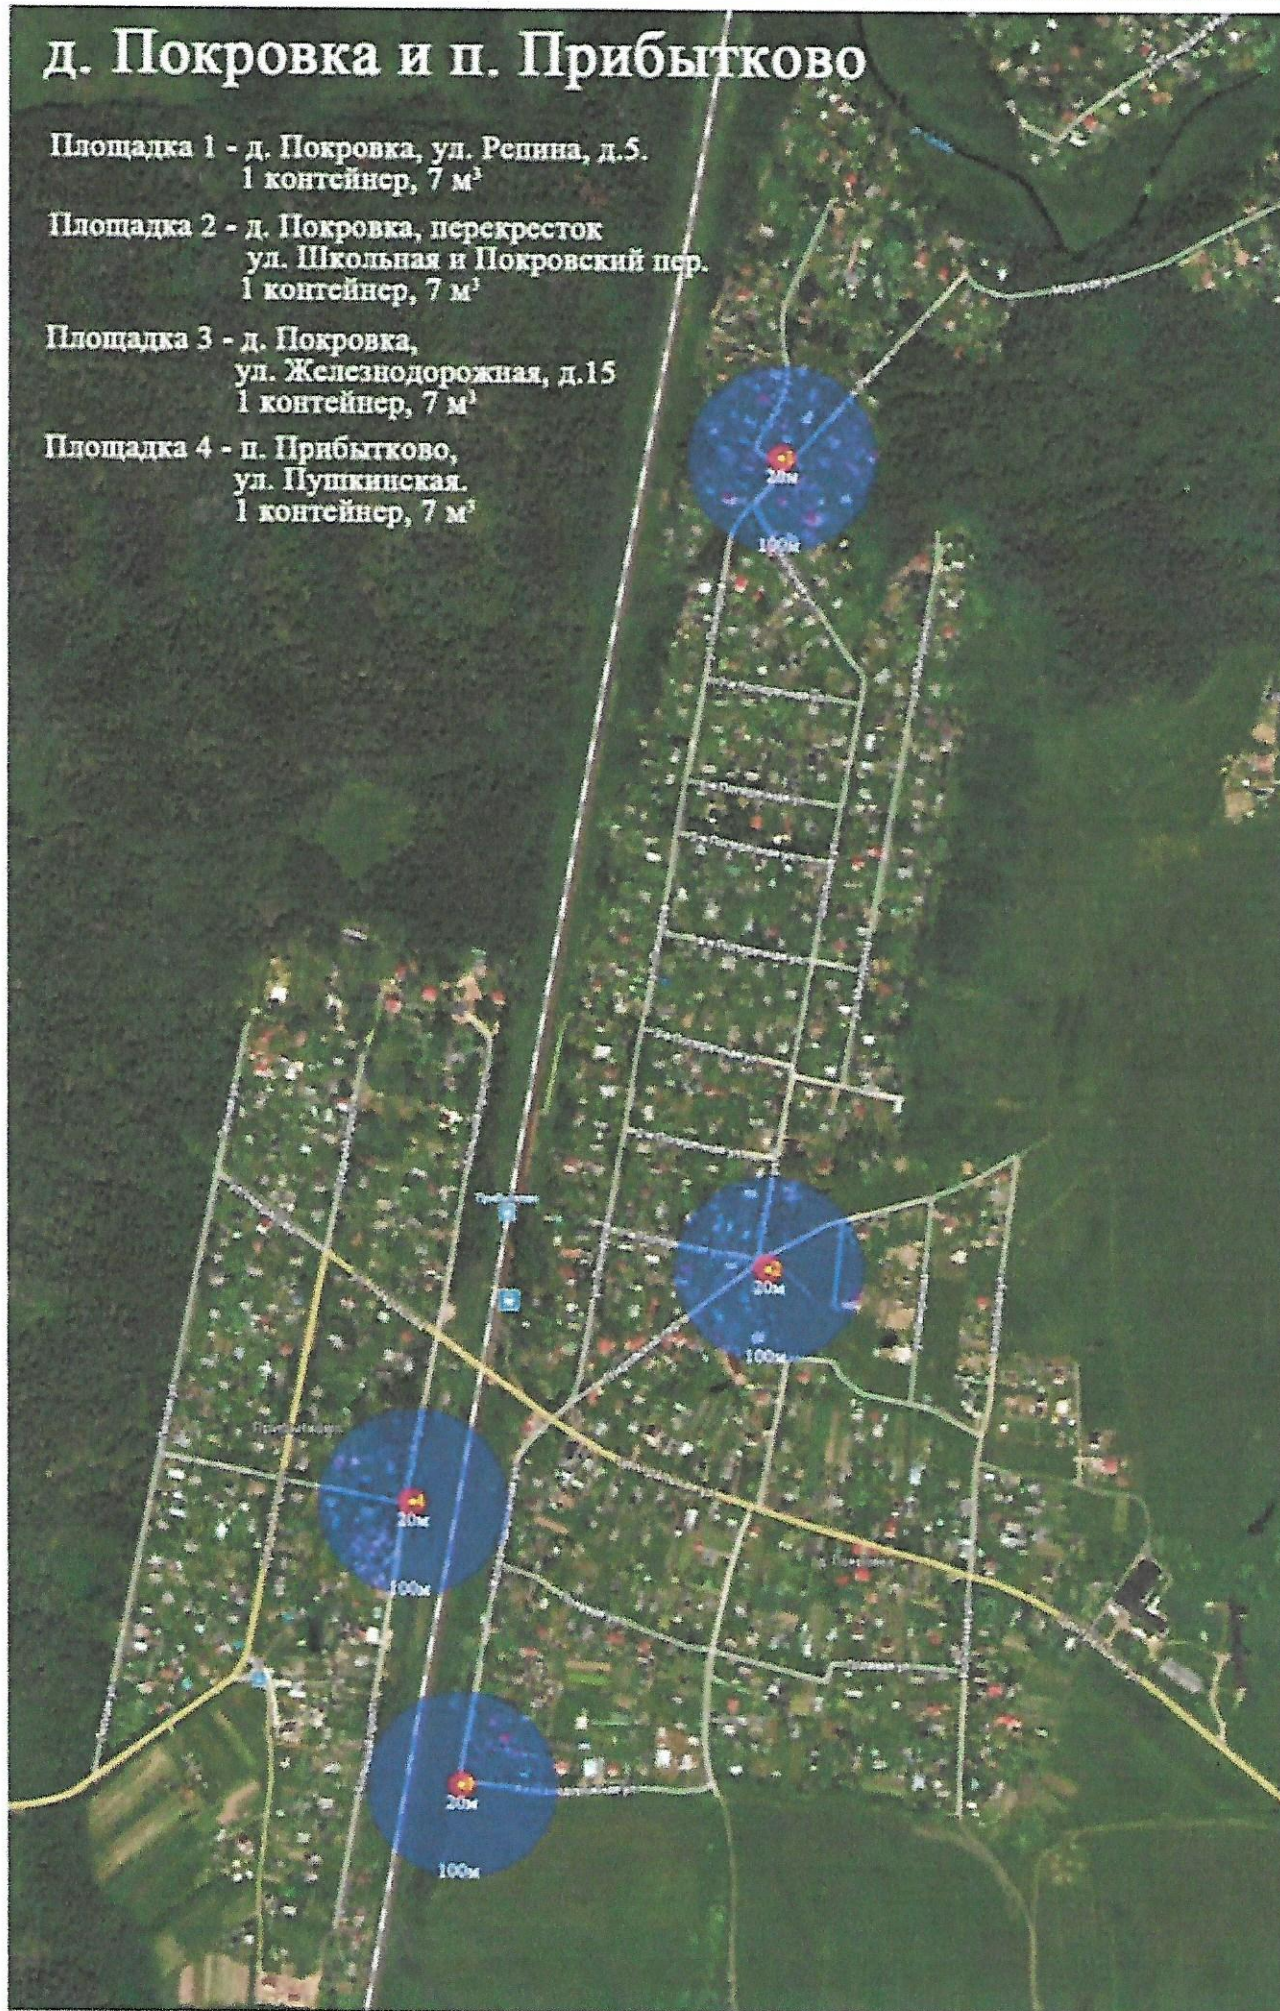

п. Карташевская

Площадка 1 - у ж/д станции. 1 контейнер, 20 м³

Площадка 2 - ул. Клубная, д.5. 1 контейнер, 2 м³

Площадка 3 - ул. Советская, д.30. 1 контейнер, 2 м³

Приложение 2. Карты расположения контейнерных площадок

п. Суйда

Площадка 1 - ул. Березовая, д.14. 1 контейнер, 7 м³
Площадка 2 - ул. Центральная, д.9. 1 контейнер, 7 м³

д. МЕНЬКОВО

Площадка 1 - д. Меньково, д.92. 1 контейнер, 7 м³

д. Покровка и п. Прибыtkовo

Площадка 1 - д. Покровка, ул. Решина, д.5.
1 контейнер, 7 м³

Площадка 2 - д. Покровка, перекресток
ул. Школьная и Покровский пер.
1 контейнер, 7 м³

Площадка 3 - д. Покровка,
ул. Железнодорожная, д.15
1 контейнер, 7 м³

Площадка 4 - п. Прибыtkовo,
ул. Пупкинская.
1 контейнер, 7 м³

п. Высокоключевой

Площадка 1 - ул. Олейниковой, 1 контейнер, 2 м³

Площадка 2 - Большой проспект, 35. У здания Школы.
1 контейнер, 0,75 м³

Площадка 3 - Большой проспект, д.37. 1 контейнер, 7 м³