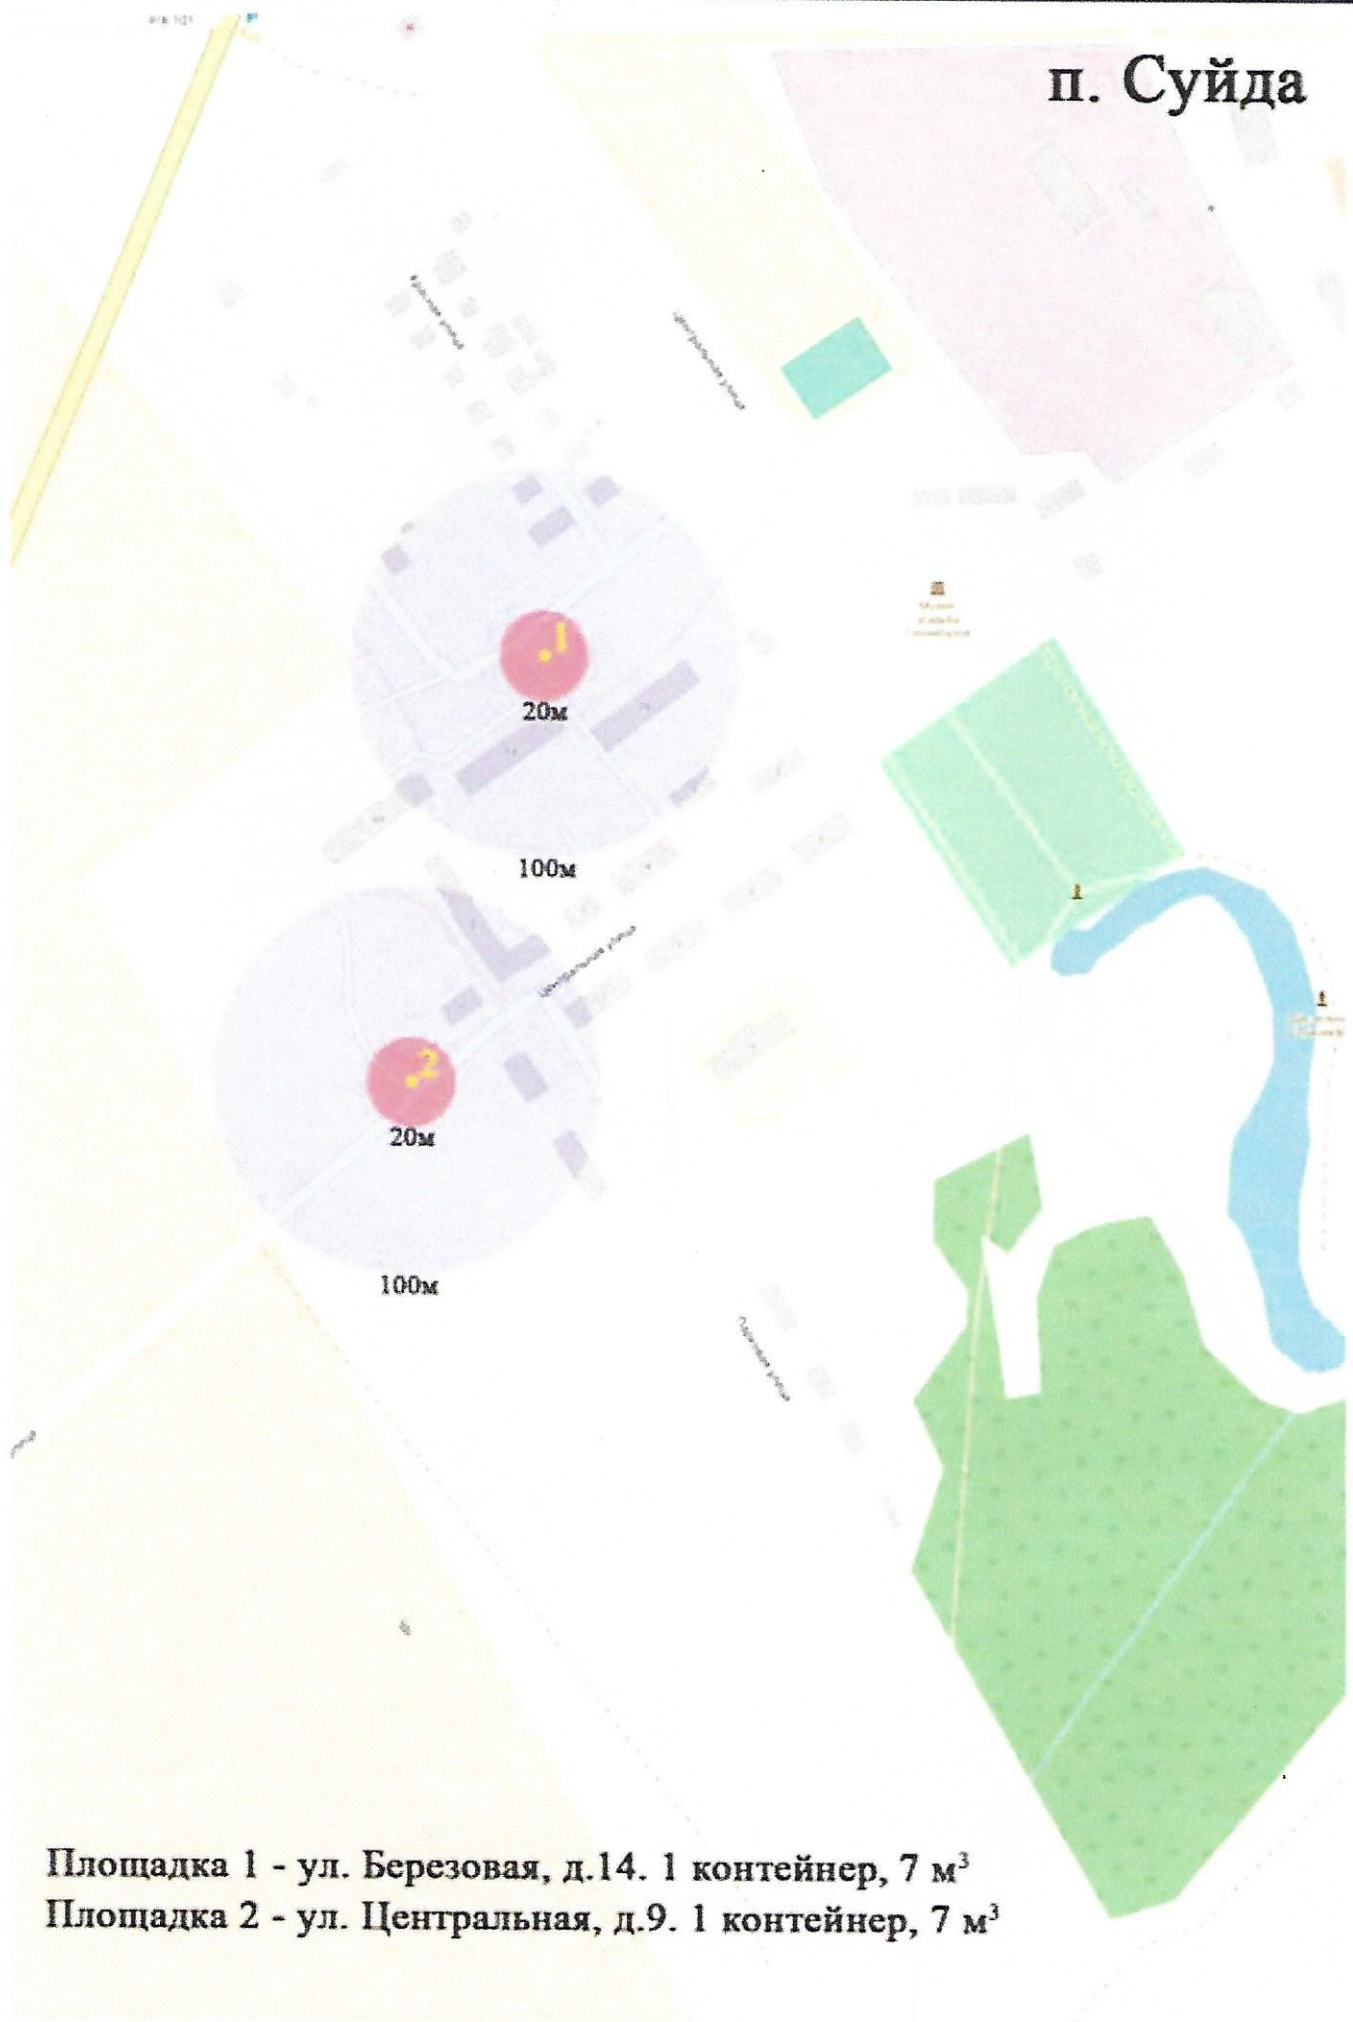

п. Карташевская

Площадка 1 - у ж/д станции. 1 контейнер, 20 м³

Площадка 2 - ул. Клубная, д.5. 1 контейнер, 2 м³

Площадка 3 - ул. Советская, д.30. 1 контейнер, 2 м³

Приложение 2. Карты расположения контейнерных площадок

п. Суйда

Площадка 1 - ул. Березовая, д.14. 1 контейнер, 7 м³
Площадка 2 - ул. Центральная, д.9. 1 контейнер, 7 м³

д. МЕНЬКОВО

Площадка 1 - д. Меньково, д.92. 1 контейнер, 7 м³

д. Покровка и п. Прибыtkовo

Площадка 1 - д. Покровка, ул. Решина, д.5.
1 контейнер, 7 м³

Площадка 2 - д. Покровка, перекресток
ул. Школьная и Покровский пер.
1 контейнер, 7 м³

Площадка 3 - д. Покровка,
ул. Железнодорожная, д.15
1 контейнер, 7 м³

Площадка 4 - п. Прибыtkовo,
ул. Пупкинская.
1 контейнер, 7 м³

п. Высокоключевой

Площадка 1 - ул. Олейниковой, 1 контейнер, 2 м³

Площадка 2 - Большой проспект, 35. У здания Школы.
1 контейнер, 0,75 м³

Площадка 3 - Большой проспект, д.37. 1 контейнер, 7 м³