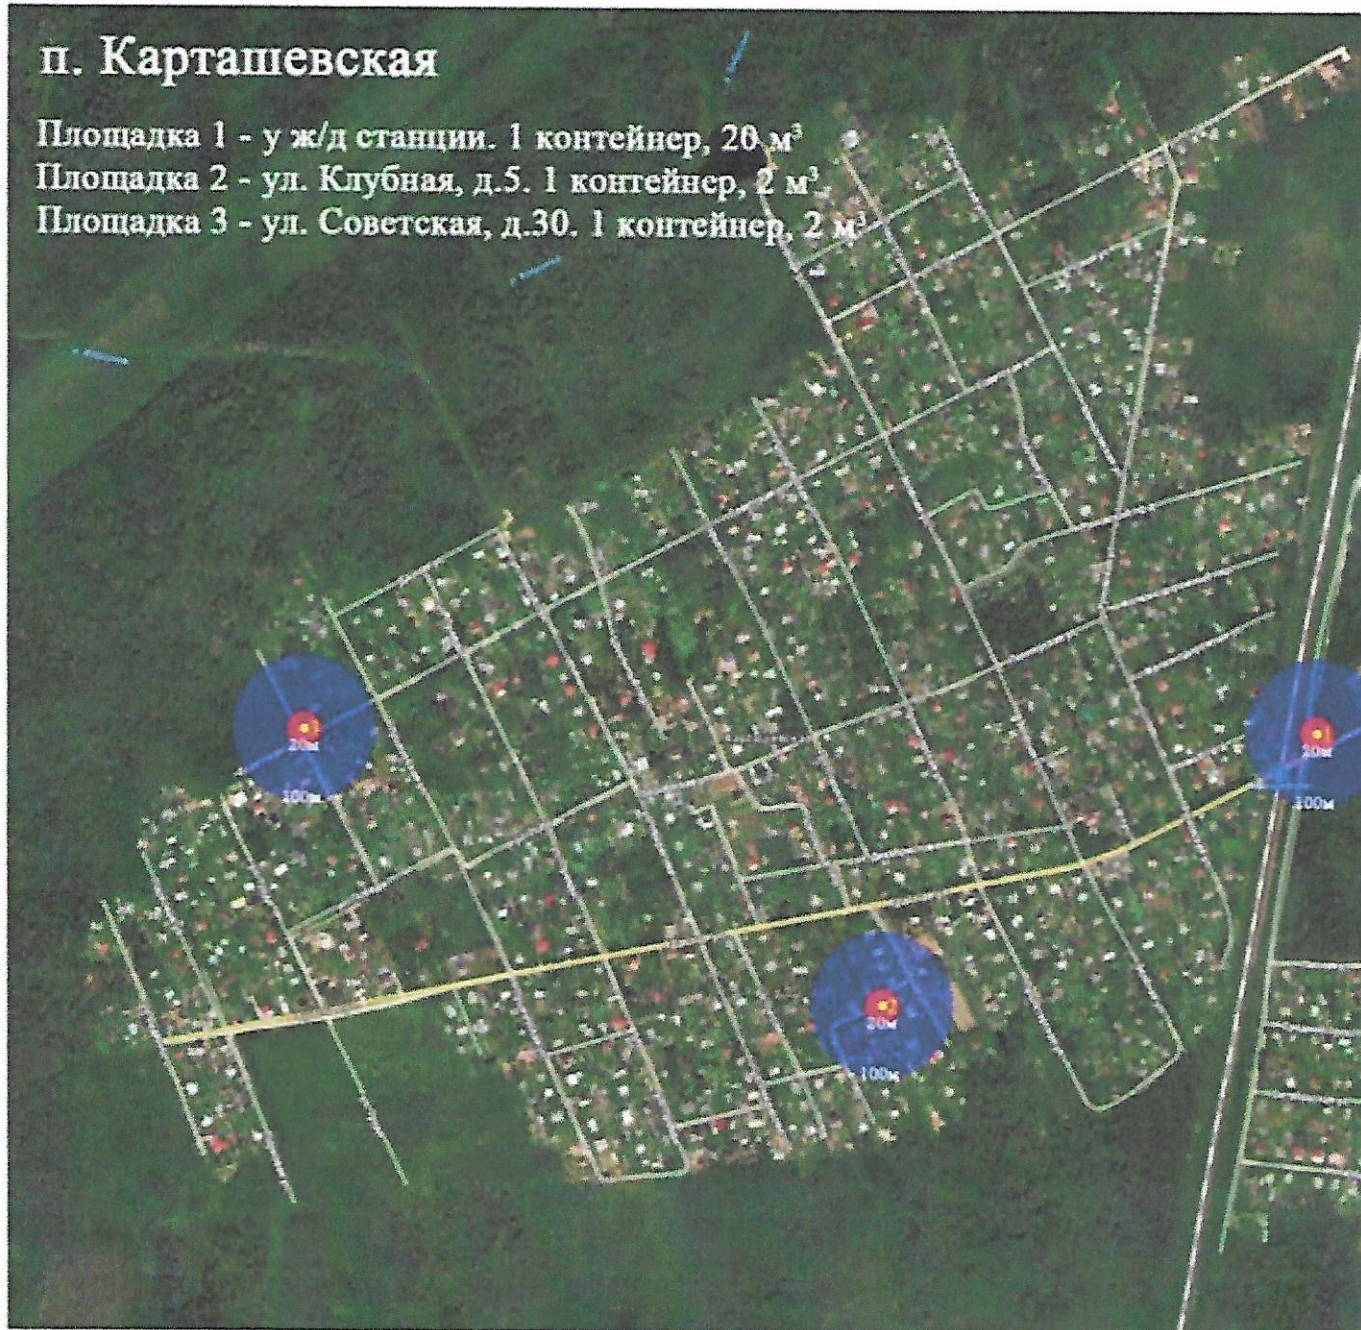

п. Карташевская

Площадка 1 - у ж/д станции. 1 контейнер, 20 м³

Площадка 2 - ул. Клубная, д.5. 1 контейнер, 2 м³

Площадка 3 - ул. Советская, д.30. 1 контейнер, 2 м³

Приложение 2. Карты расположения контейнерных площадок

п. Суйда

Площадка 1 - ул. Березовая, д.14. 1 контейнер, 7 м³
Площадка 2 - ул. Центральная, д.9. 1 контейнер, 7 м³

д. МЕНЬКОВО

Площадка 1 - д. Меньково, д.92. 1 контейнер, 7 м³

д. Покровка и п. Прибыtkовo

Площадка 1 - д. Покровка, ул. Решина, д.5.
1 контейнер, 7 м³

Площадка 2 - д. Покровка, перекресток
ул. Школьная и Покровский пер.
1 контейнер, 7 м³

Площадка 3 - д. Покровка,
ул. Железнодорожная, д.15
1 контейнер, 7 м³

Площадка 4 - п. Прибыtkовo,
ул. Пупкинская.
1 контейнер, 7 м³

п. Высокоключевой

Площадка 1 - ул. Олейниковой, 1 контейнер, 2 м³

Площадка 2 - Большой проспект, 35. У здания Школы.
1 контейнер, 0,75 м³

Площадка 3 - Большой проспект, д.37. 1 контейнер, 7 м³