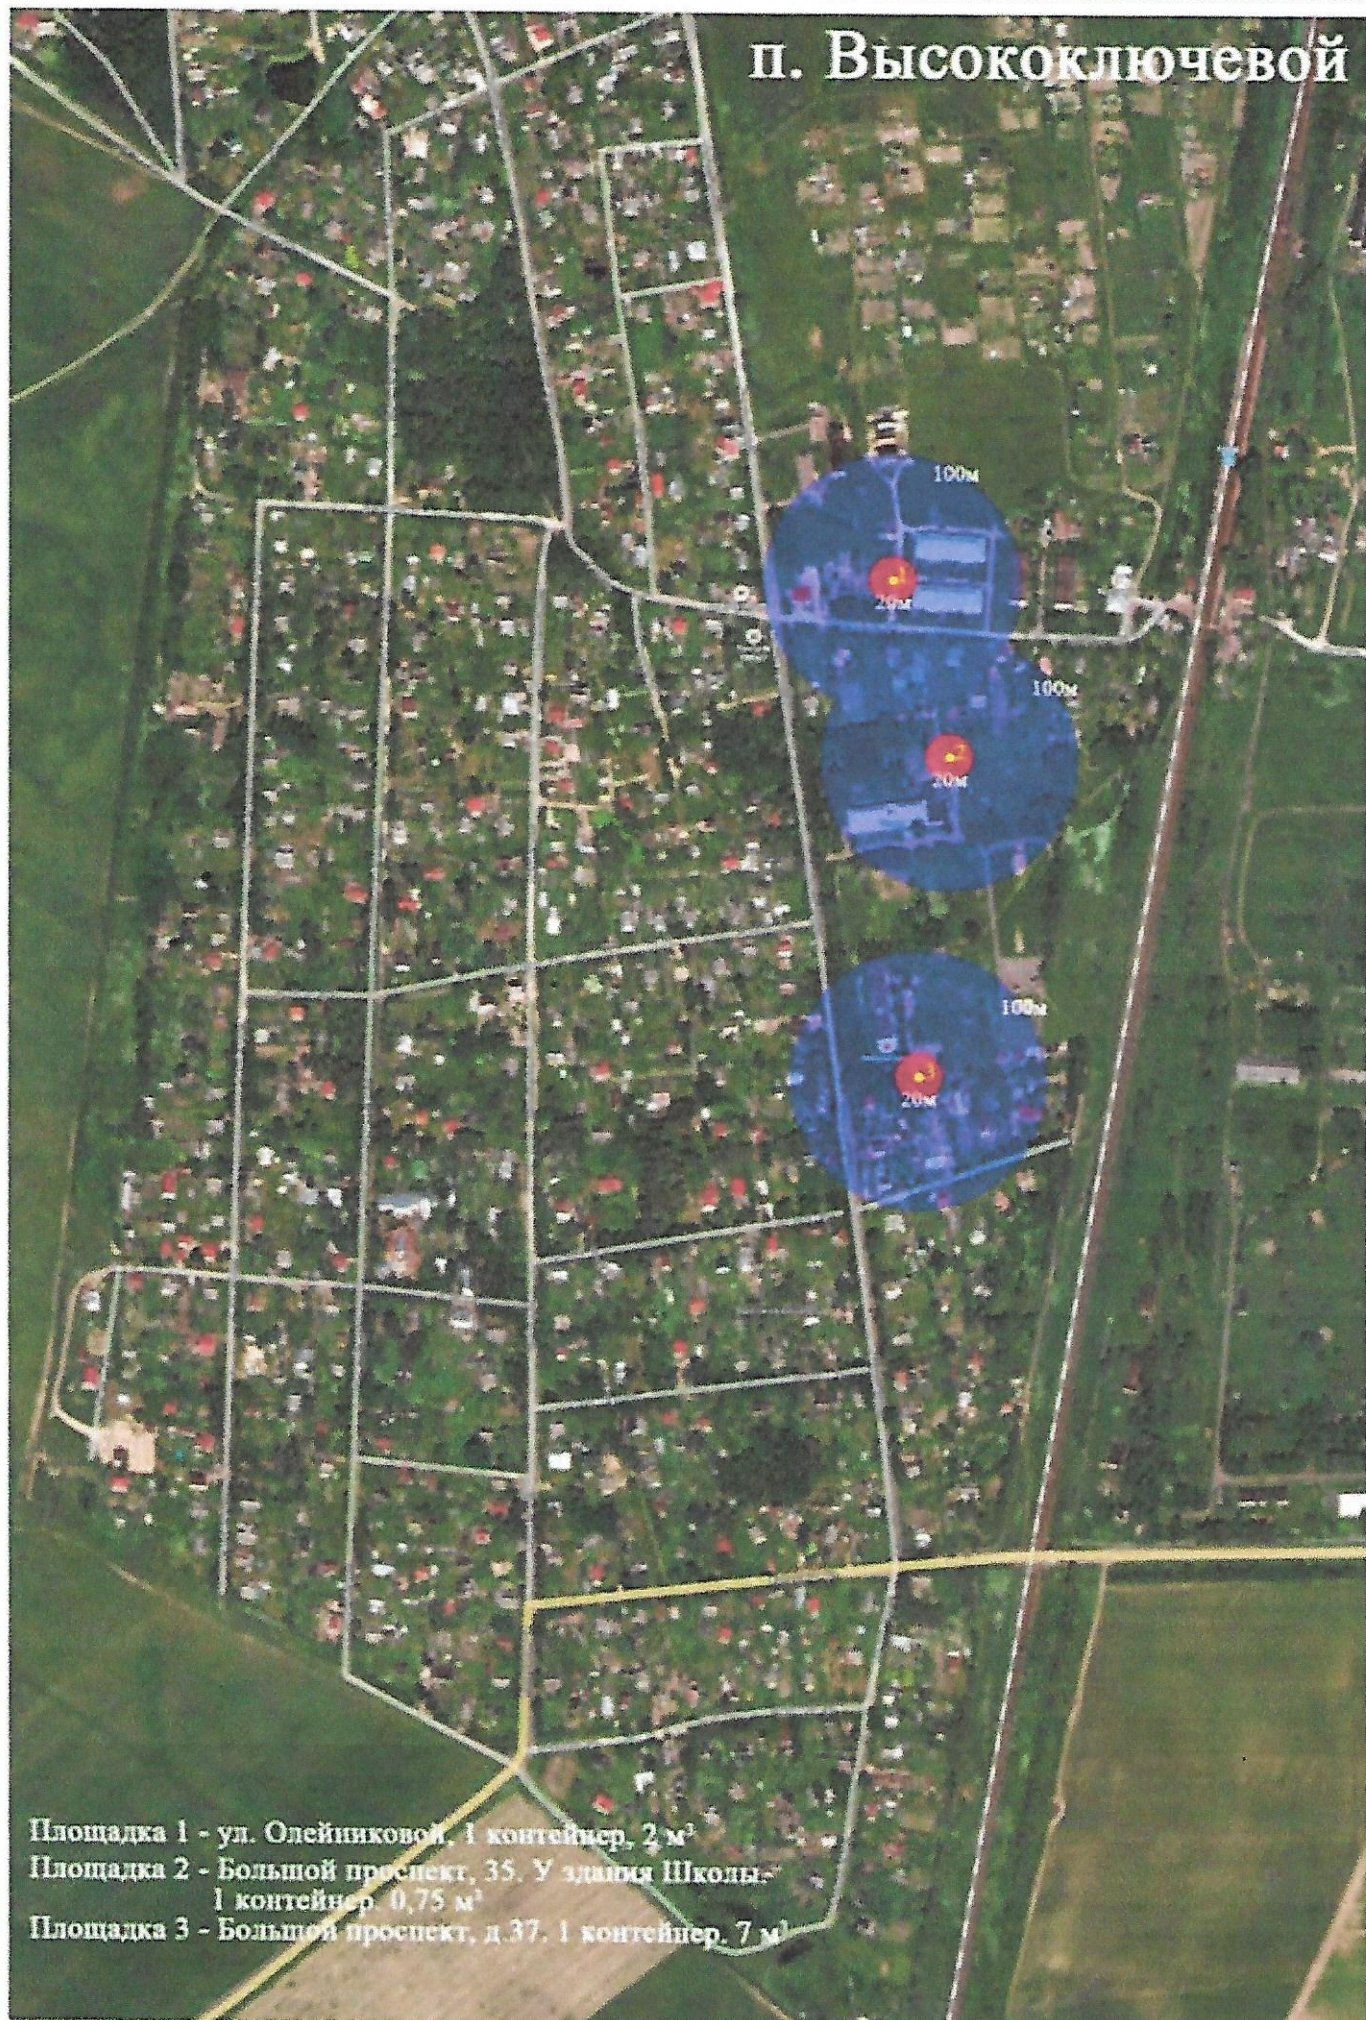

п. Карташевская

Площадка 1 - у ж/д станции. 1 контейнер, 20 м³

Площадка 2 - ул. Клубная, д.5. 1 контейнер, 2 м³

Площадка 3 - ул. Советская, д.30. 1 контейнер, 2 м³

Приложение 2. Карты расположения контейнерных площадок

п. Суйда

Площадка 1 - ул. Березовая, д.14. 1 контейнер, 7 м³
Площадка 2 - ул. Центральная, д.9. 1 контейнер, 7 м³

д. МЕНЬКОВО

Площадка 1 - д. Меньково, д.92. 1 контейнер, 7 м³

д. Покровка и п. Прибыtkовo

Площадка 1 - д. Покровка, ул. Решина, д.5.
1 контейнер, 7 м³

Площадка 2 - д. Покровка, перекресток
ул. Школьная и Покровский пер.
1 контейнер, 7 м³

Площадка 3 - д. Покровка,
ул. Железнодорожная, д.15
1 контейнер, 7 м³

Площадка 4 - п. Прибыtkовo,
ул. Пупкинская.
1 контейнер, 7 м³

п. Высокоключевой

Площадка 1 - ул. Олейниковой, 1 контейнер, 2 м³

Площадка 2 - Большой проспект, 35. У здания Школы.
1 контейнер, 0,75 м³

Площадка 3 - Большой проспект, д.37. 1 контейнер, 7 м³